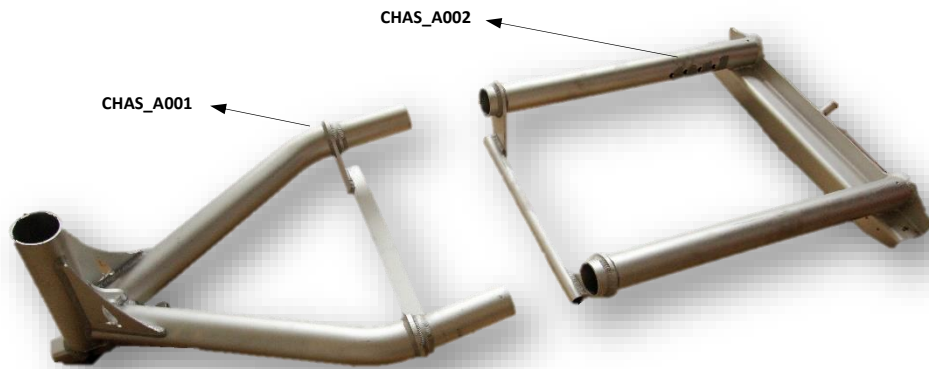

ROUE\_N020

ROUE\_A0055

OPTION : ROUE ALU 400 X 8

Châssis pliable en Inox (CHAS\_I014)

BOME complete:  
Pour voile 3,8M² : BOME\_A006  
Pour voile 4,5M² : BOME\_A001

MAT complet:  
Pour voile 3,8M² : MAT00\_A007  
Pour voile 4,5M² : MAT00\_A008  
Pour voile 4,5M² Dacron à ris : MAT00\_A009

# SILENCE *(Châssis Alu Démontable)*

## Châssis Alu démontable