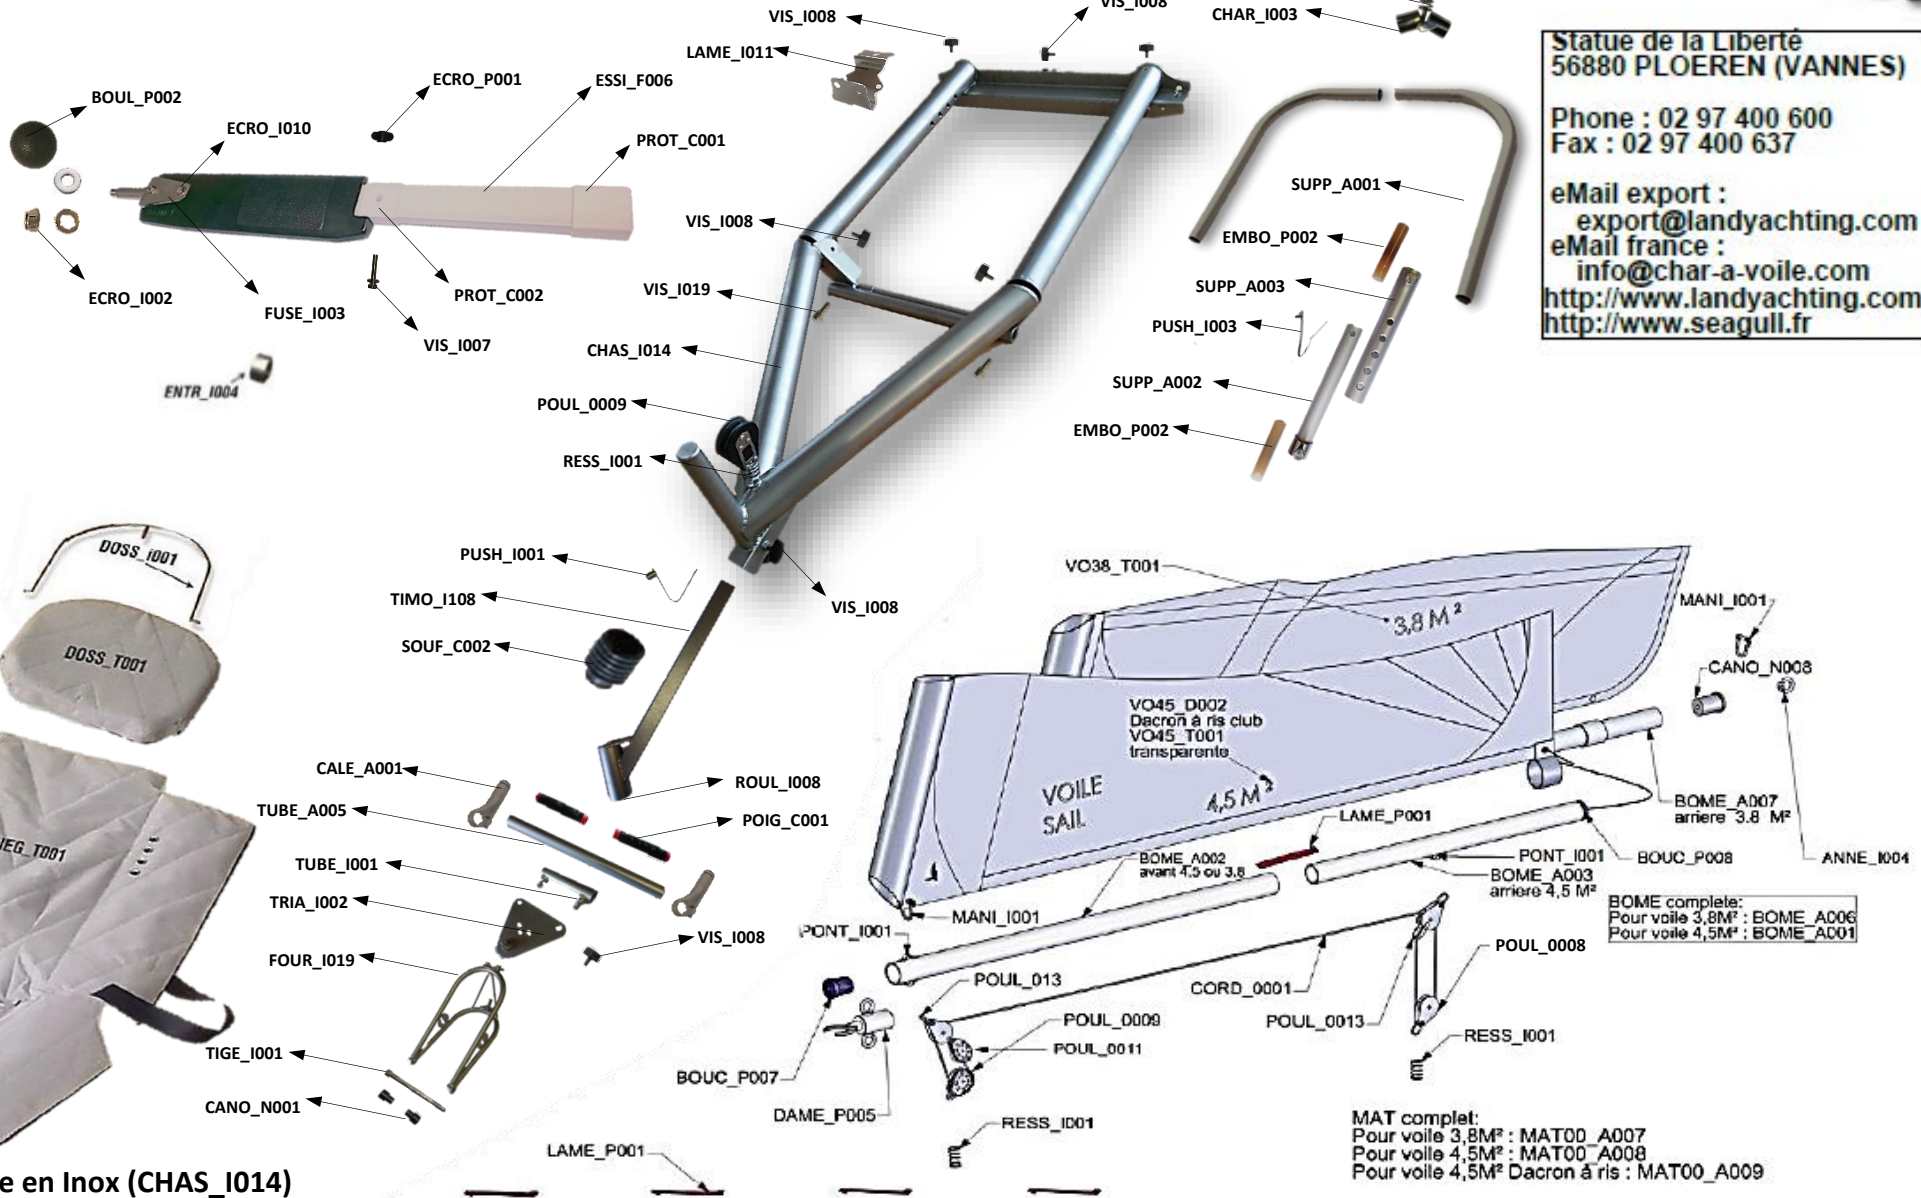

# SILENCE (Châssis Inox Pliable)

Statue de la Liberté  
56880 PLOEREN (VANNES)

Phone : 02 97 400 600  
Fax : 02 97 400 637

eMail export :  
export@landyachting.com  
eMail france :  
info@char-a-voile.com  
http://www.landyachting.com  
http://www.seagull.fr

ROUE\_N020

ROUE\_A0055

OPTION : ROUE ALU 400 X 8

Châssis pliable en Inox (CHAS\_I014)

BOME complete:  
Pour voile 3,8M² : BOME\_A006  
Pour voile 4,5M² : BOME\_A001

MAT complet:  
Pour voile 3,8M² : MAT00\_A007  
Pour voile 4,5M² : MAT00\_A008  
Pour voile 4,5M² Dacron à ris : MAT00\_A009

# SILENCE *(Châssis Alu Démontable)*

## Châssis Alu démontable