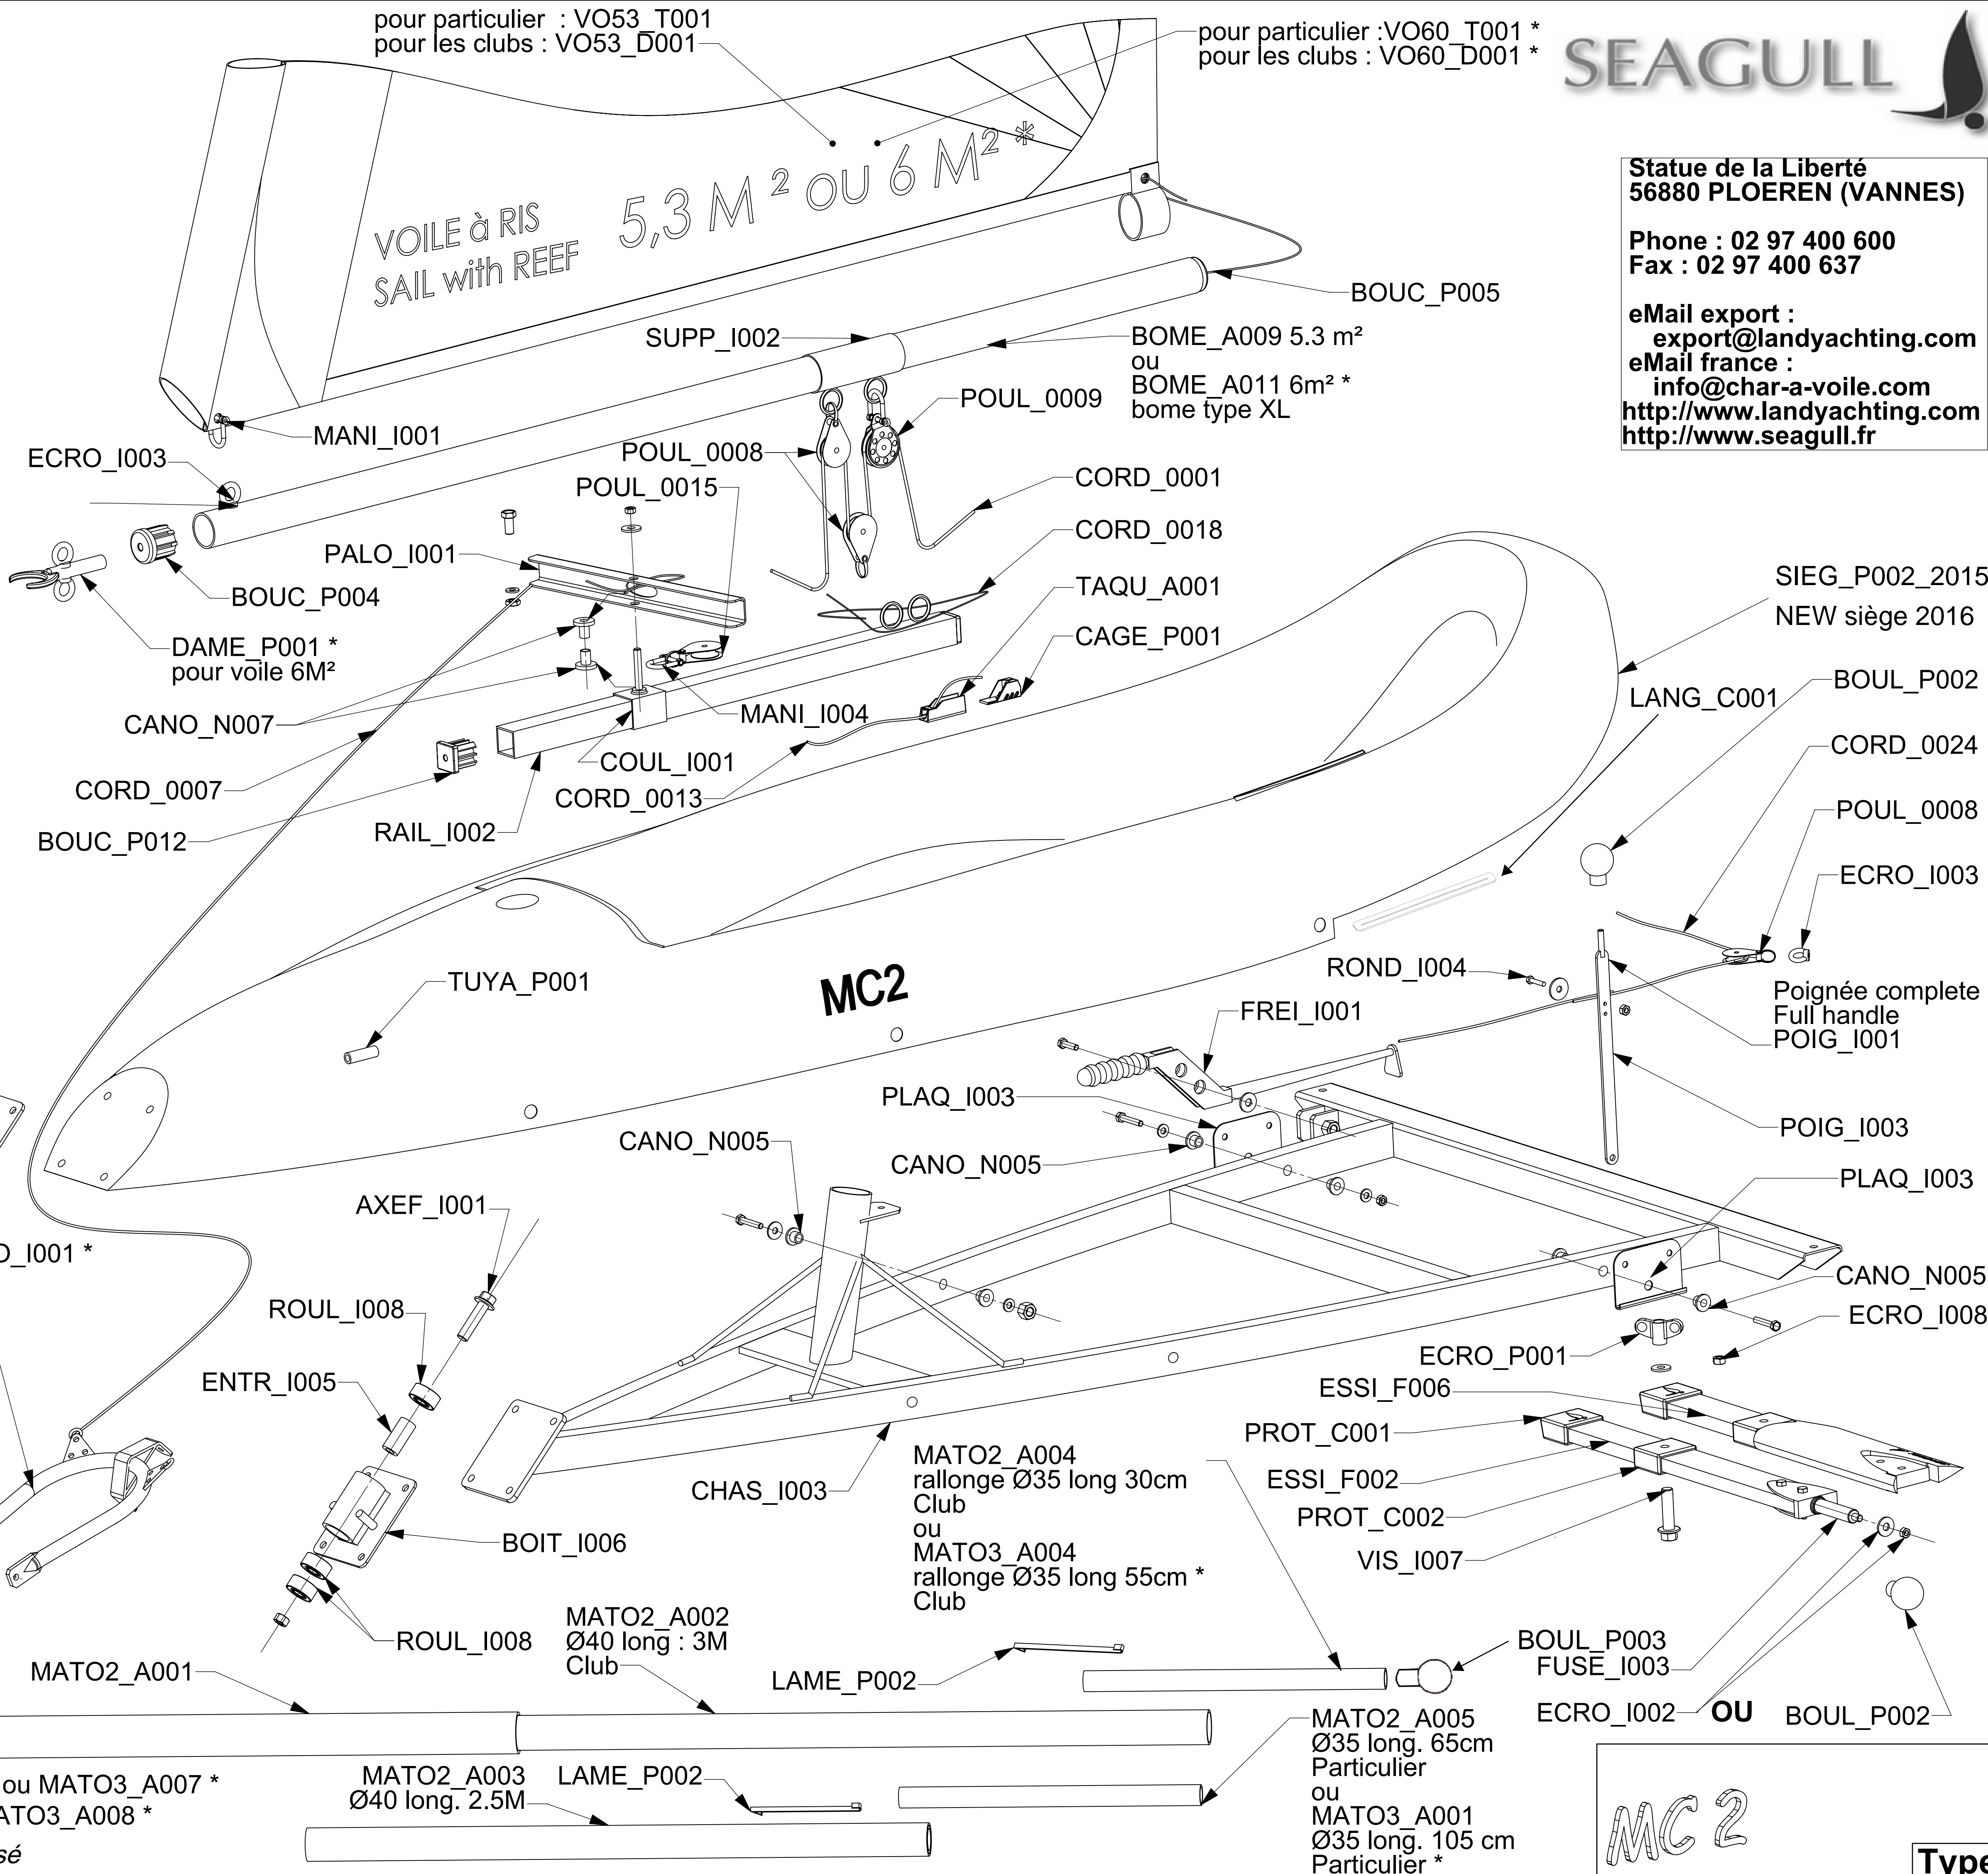

**OPTION roues dune  
Optionnal Dune Wheels**

Statue de la Liberté  
56880 PLOEREN (VANNES)  
Phone : 02 97 400 600  
Fax : 02 97 400 637  
eMail export :  
export@landyachting.com  
eMail france :  
info@char-a-voile.com  
http://www.landyachting.com  
http://www.seagull.fr

Mat Club complet en 2 parties + rallonge: MATO2\_A007 ou MATO3\_A007 \*  
Mat Particulier complet en 3 parties: MATO2\_A006 ou MATO3\_A008 \*  
Références avec " \* " Equipement du New MC2 Customisé