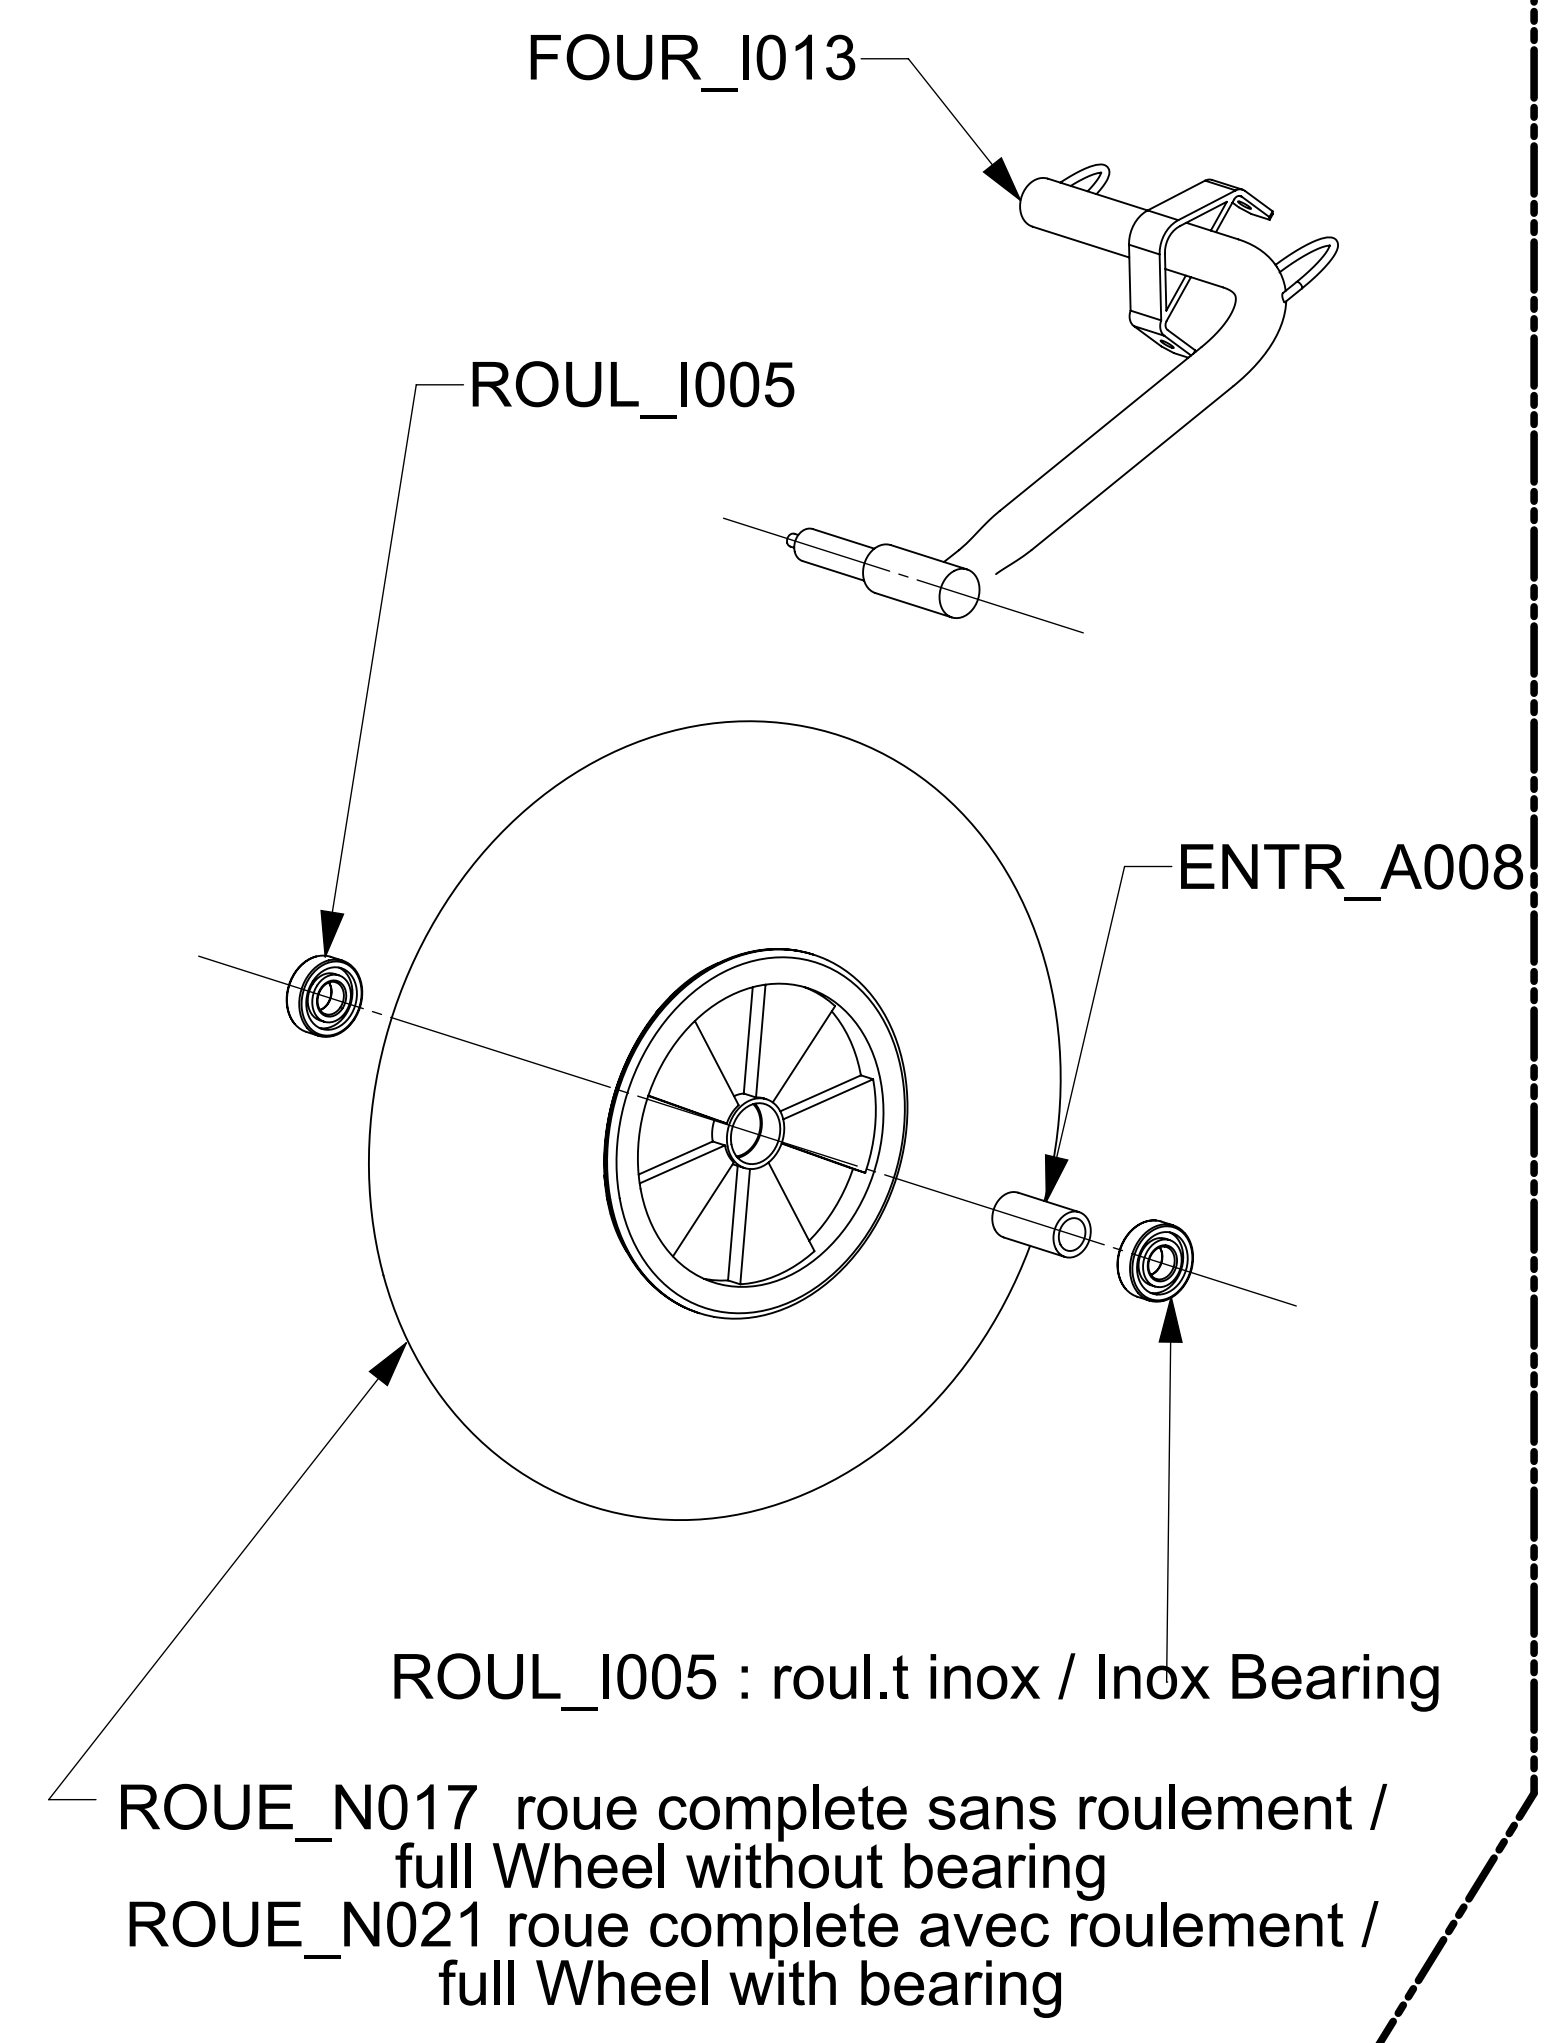

**OPTION roues dune  
Optionnal Dune Wheels**

Statue de la Liberté  
56880 PLOEREN (VANNES)  
Phone : 02 97 400 600  
Fax : 02 97 400 637  
eMail export :  
export@landyachting.com  
eMail france :  
info@char-a-voile.com  
http://www.landyachting.com  
http://www.seagull.fr

Mat Club complet en 2 parties + rallonge: MATO2\_A007 ou MATO3\_A007 \*  
Mat Particulier complet en 3 parties: MATO2\_A006 ou MATO3\_A008 \*  
Références avec " \* " Equipement du New MC2 Customisé