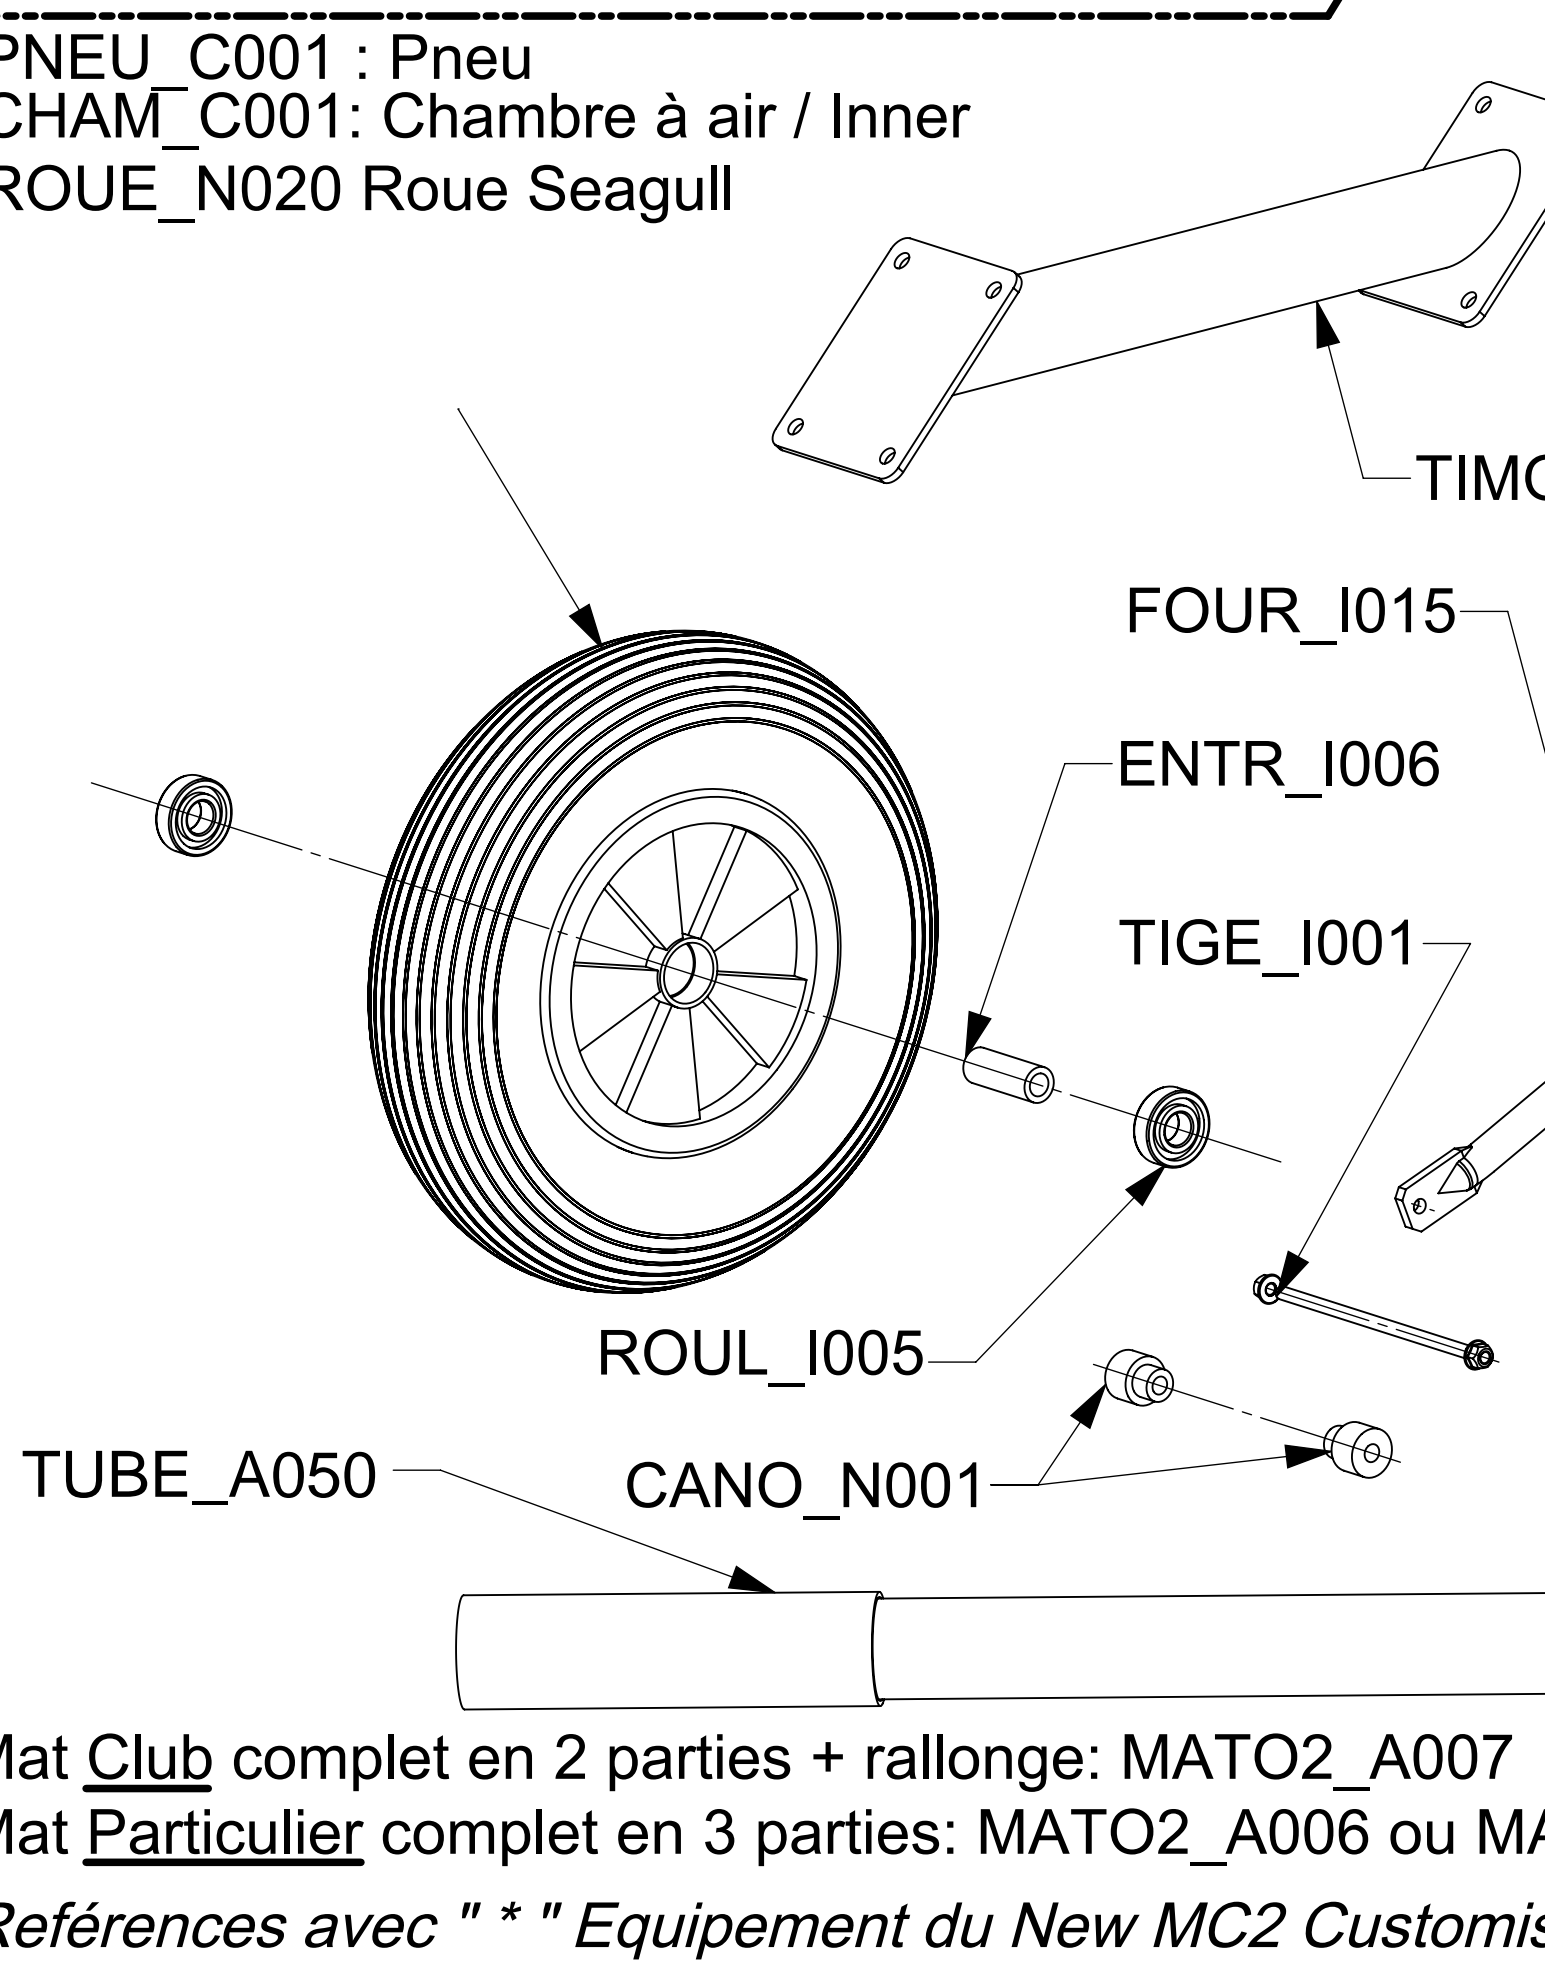

**OPTION roues dune  
Optionnal Dune Wheels**

Statue de la Liberté  
56880 PLOEREN (VANNES)  
Phone : 02 97 400 600  
Fax : 02 97 400 637  
eMail export :  
export@landyachting.com  
eMail france :  
info@char-a-voile.com  
http://www.landyachting.com  
http://www.seagull.fr

Mat Club complet en 2 parties + rallonge: MATO2\_A007 ou MATO3\_A007 \*  
Mat Particulier complet en 3 parties: MATO2\_A006 ou MATO3\_A008 \*  
Références avec " \* " Equipement du New MC2 Customisé