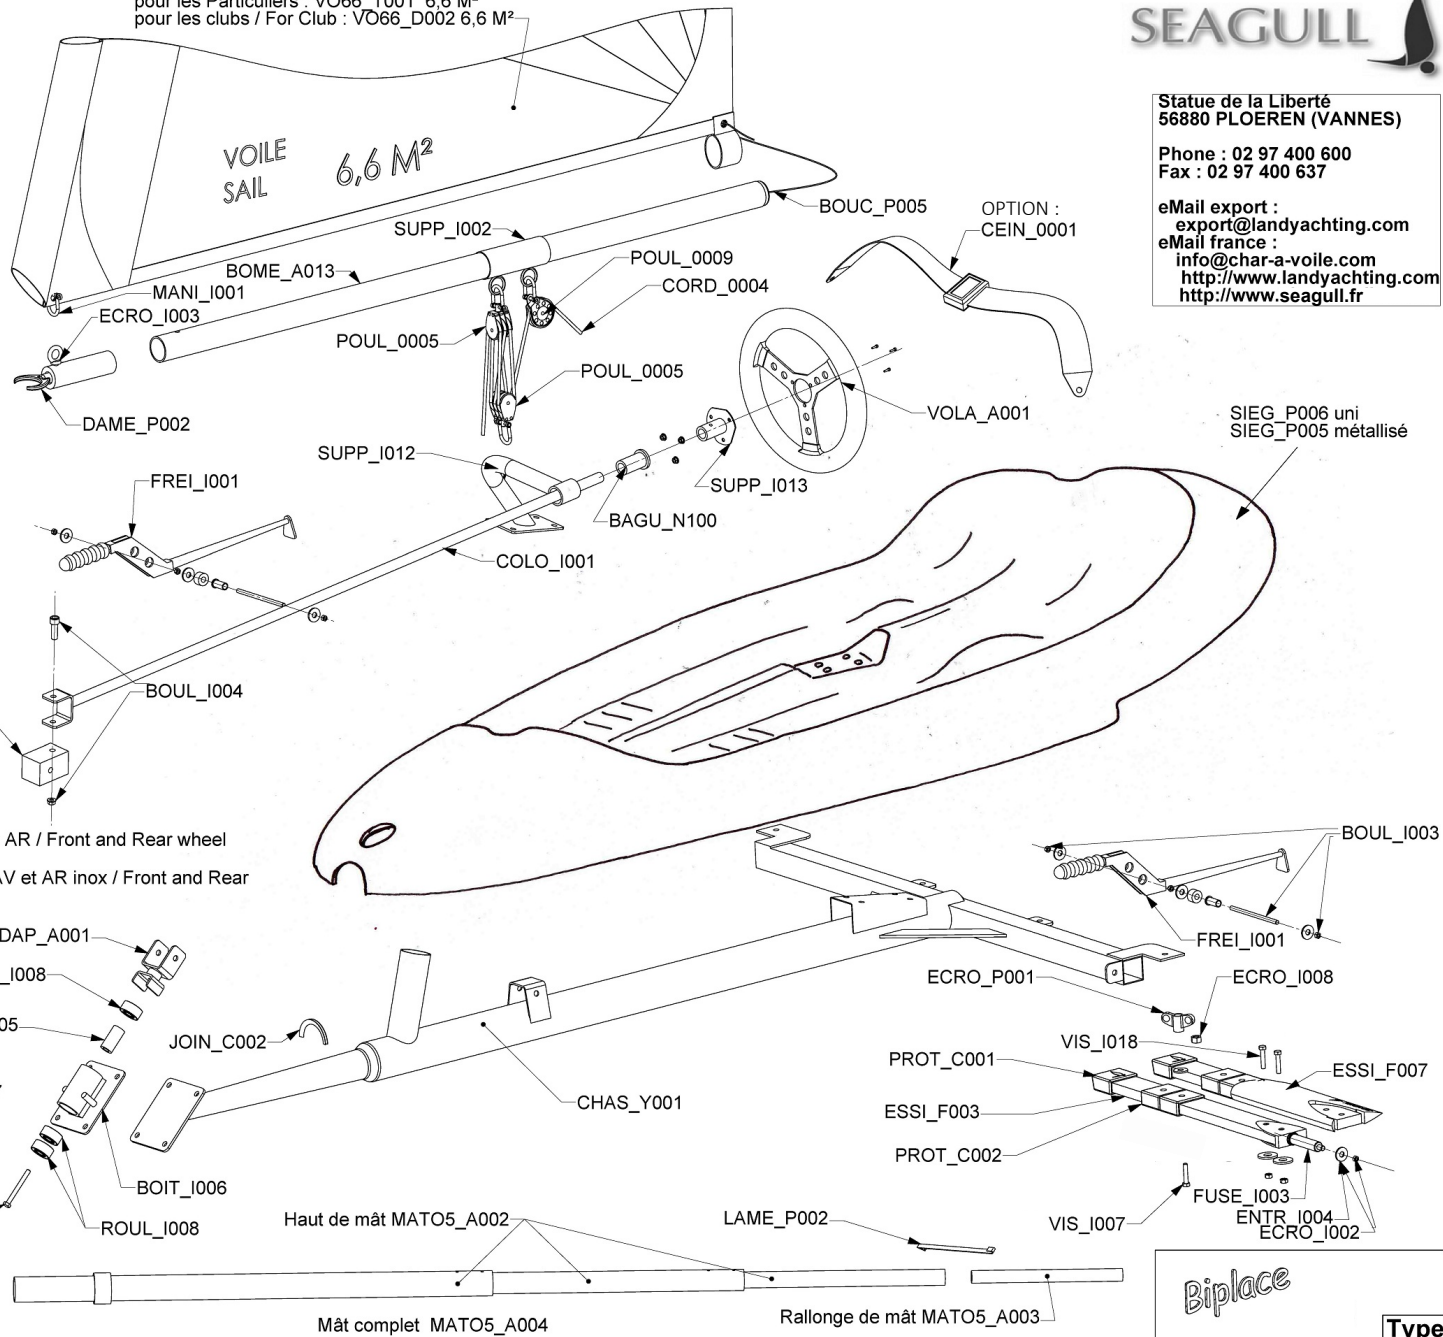

pour les Particules : VO66_T001 6,6 M²
pour les clubs / For Club : VO66_D002 6,6 M²

OPTION roues dune Optional Dune Wheels

PNEU_C001 : Pneu / Tire
CHAM_C001 : Chambre à air / Inner Tube
ROUE_N020 : Roue Nylon 400 X 8

Biplace

Type