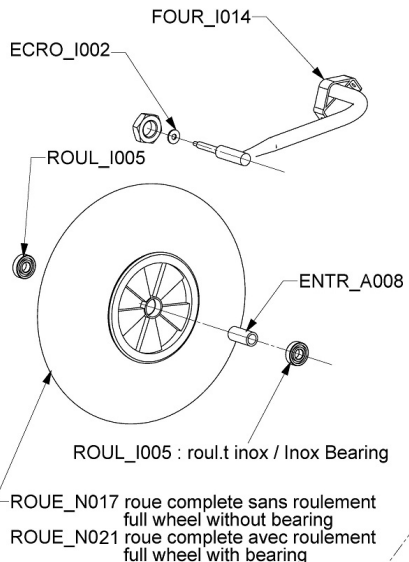

pour les Particules : VO66_T001 6,6 M²
pour les clubs / For Club : VO66_D002 6,6 M²

OPTION roues dune Optional Dune Wheels

PNEU_C001 : Pneu / Tire
CHAM_C001 : Chambre à air / Inner Tube
ROUE_N020 : Roue Nylon 400 X 8

Biplace

Type